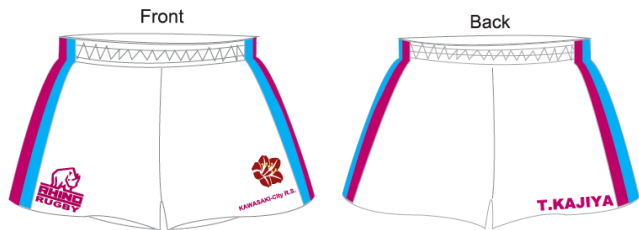

ラグビーでの進路サポートについては
随時おこなっています

川崎市RS ジュニアチームグッズ ※任意購入

ピステ

上下セット ¥ 18,100

カンタベリーのサイズ表 (上下のサイズ別可能)

(単位: cm)

■メンズ	XS	S	M	L	XL	3L	4L	5L	6L
胸囲	80-88	84-92	88-96	92-100	96-104	100-108	104-114	110-120	116-126
胴囲	66-74	70-78	74-82	78-86	82-90	86-96	92-102	98-108	104-114
身長	155-165	160-170	165-175	170-180	175-185	180-185	185-190	185-190	190-195

上: 右肩部 下: 前腰部に文字が入ります。
 ・ローマ字: ゴシックか筆記体
 ・漢字: ゴシックか明朝体 ※ひらがなも可
 文字数は長いと2段になり追加費用がかかります。
 1行で終わる程度のイニシャル・名前・漢字等をお願いします。

短パン(白)

¥ 4,600

サイズ: XS S M L XL 3L 4L 5L

背面下部に文字が入ります。
 ・ローマ字: ゴシックか筆記体
 ・漢字: ゴシックか明朝体 ※ひらがなも可
 文字数は長いと2段になり追加費用がかかります。
 1行で終わる程度のイニシャル・名前・漢字等をお願いします。

リバーシブルジャージ

¥ 7,700

フィット : 体のサイズにピタッと合うので相手につかまれにくい
 (体が成長途中なので、お勧めできません)
 セミフィット : ピタッとし過ぎているのがプレーにしにくいという方向け
 (殆どの選手はこのタイプです)
 通常 : 例. コーチジャージ (女子はこのタイプが多いです)
 サイズはそれぞれ XS S M L XL となります。大人サイズよりも若干小さいです。